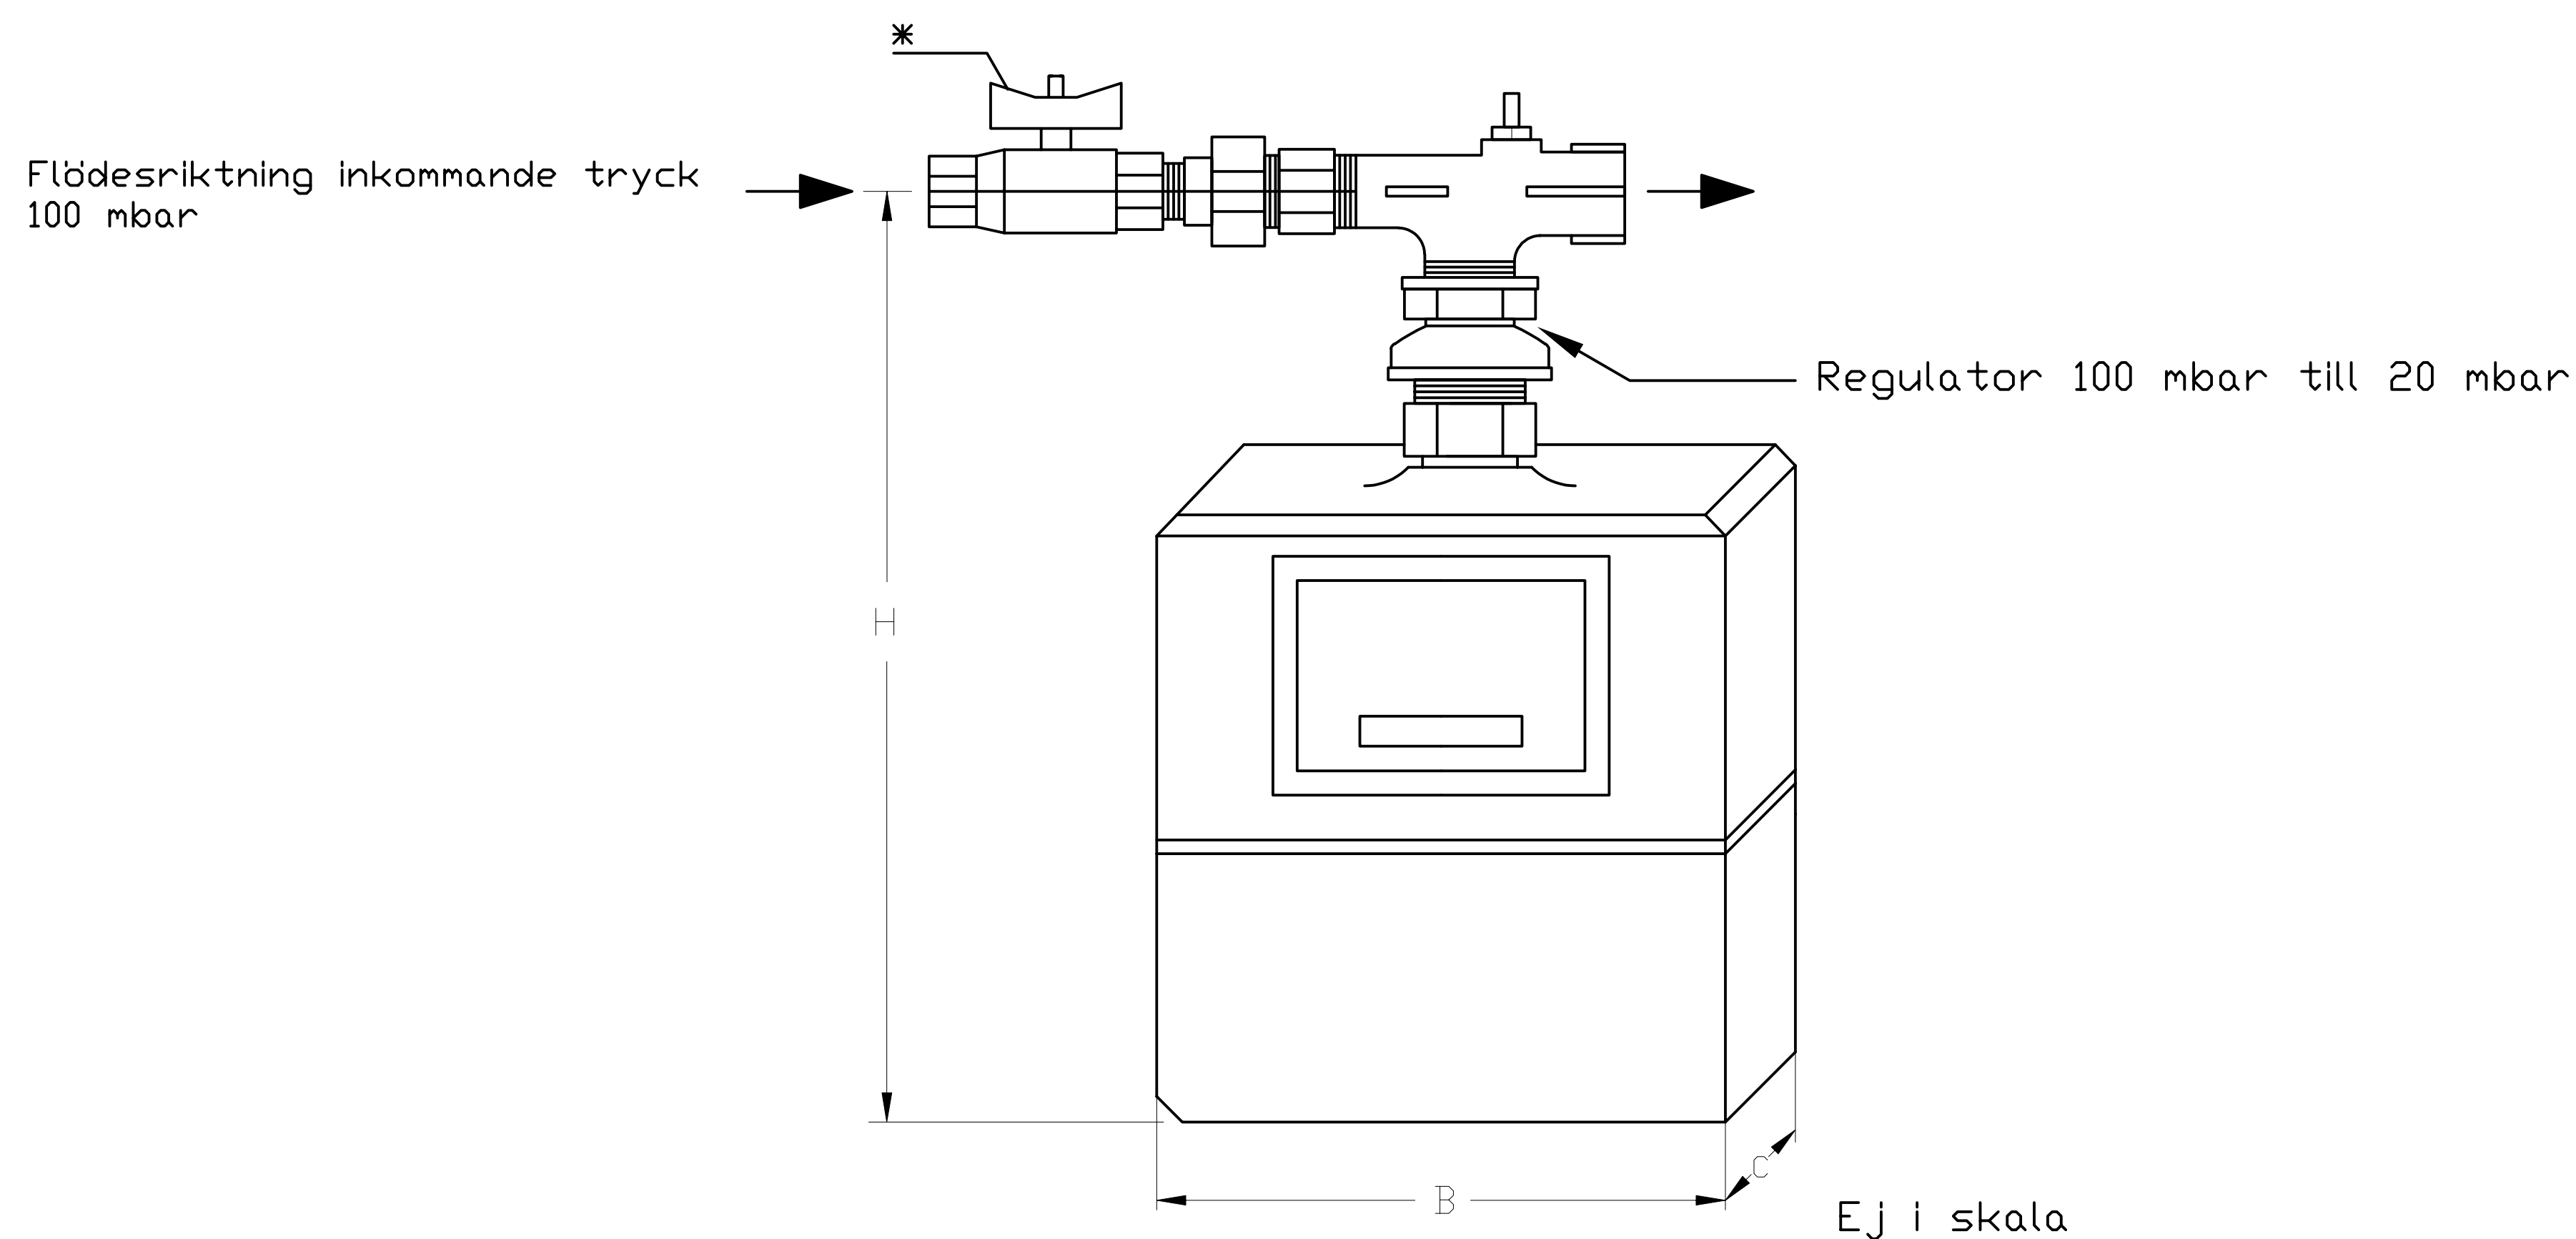

Eluttag, brytare och liknande får inte placeras inom 0,3 meter från mätaren. Fritt utrymme runt om mätare = 50 mm.
Andra anslutningsriktningar är möjliga genom vridning av T-rör.

*) Avstängningsventil monteras då huvudavstängningsventil inte kan observeras från mätarens plats, avgörs av Weum Gas AB.

Mätaren får inte byggas in.

Måttabell			
Mätarstorlek	Hmm	Bmm	Avstånd vägg - c/cT-rör
G4, < 60 kW	455	220	75-85
G6, < 100 kW	525	250	95-105

weum
En del av Nordion Energi

ANSVARIG C. Asanovski	RITAD/KONSTR AV SERASC	HANDLÄGGARE
UPPDRAG NR	DATUM 2023-02-10	KST NR